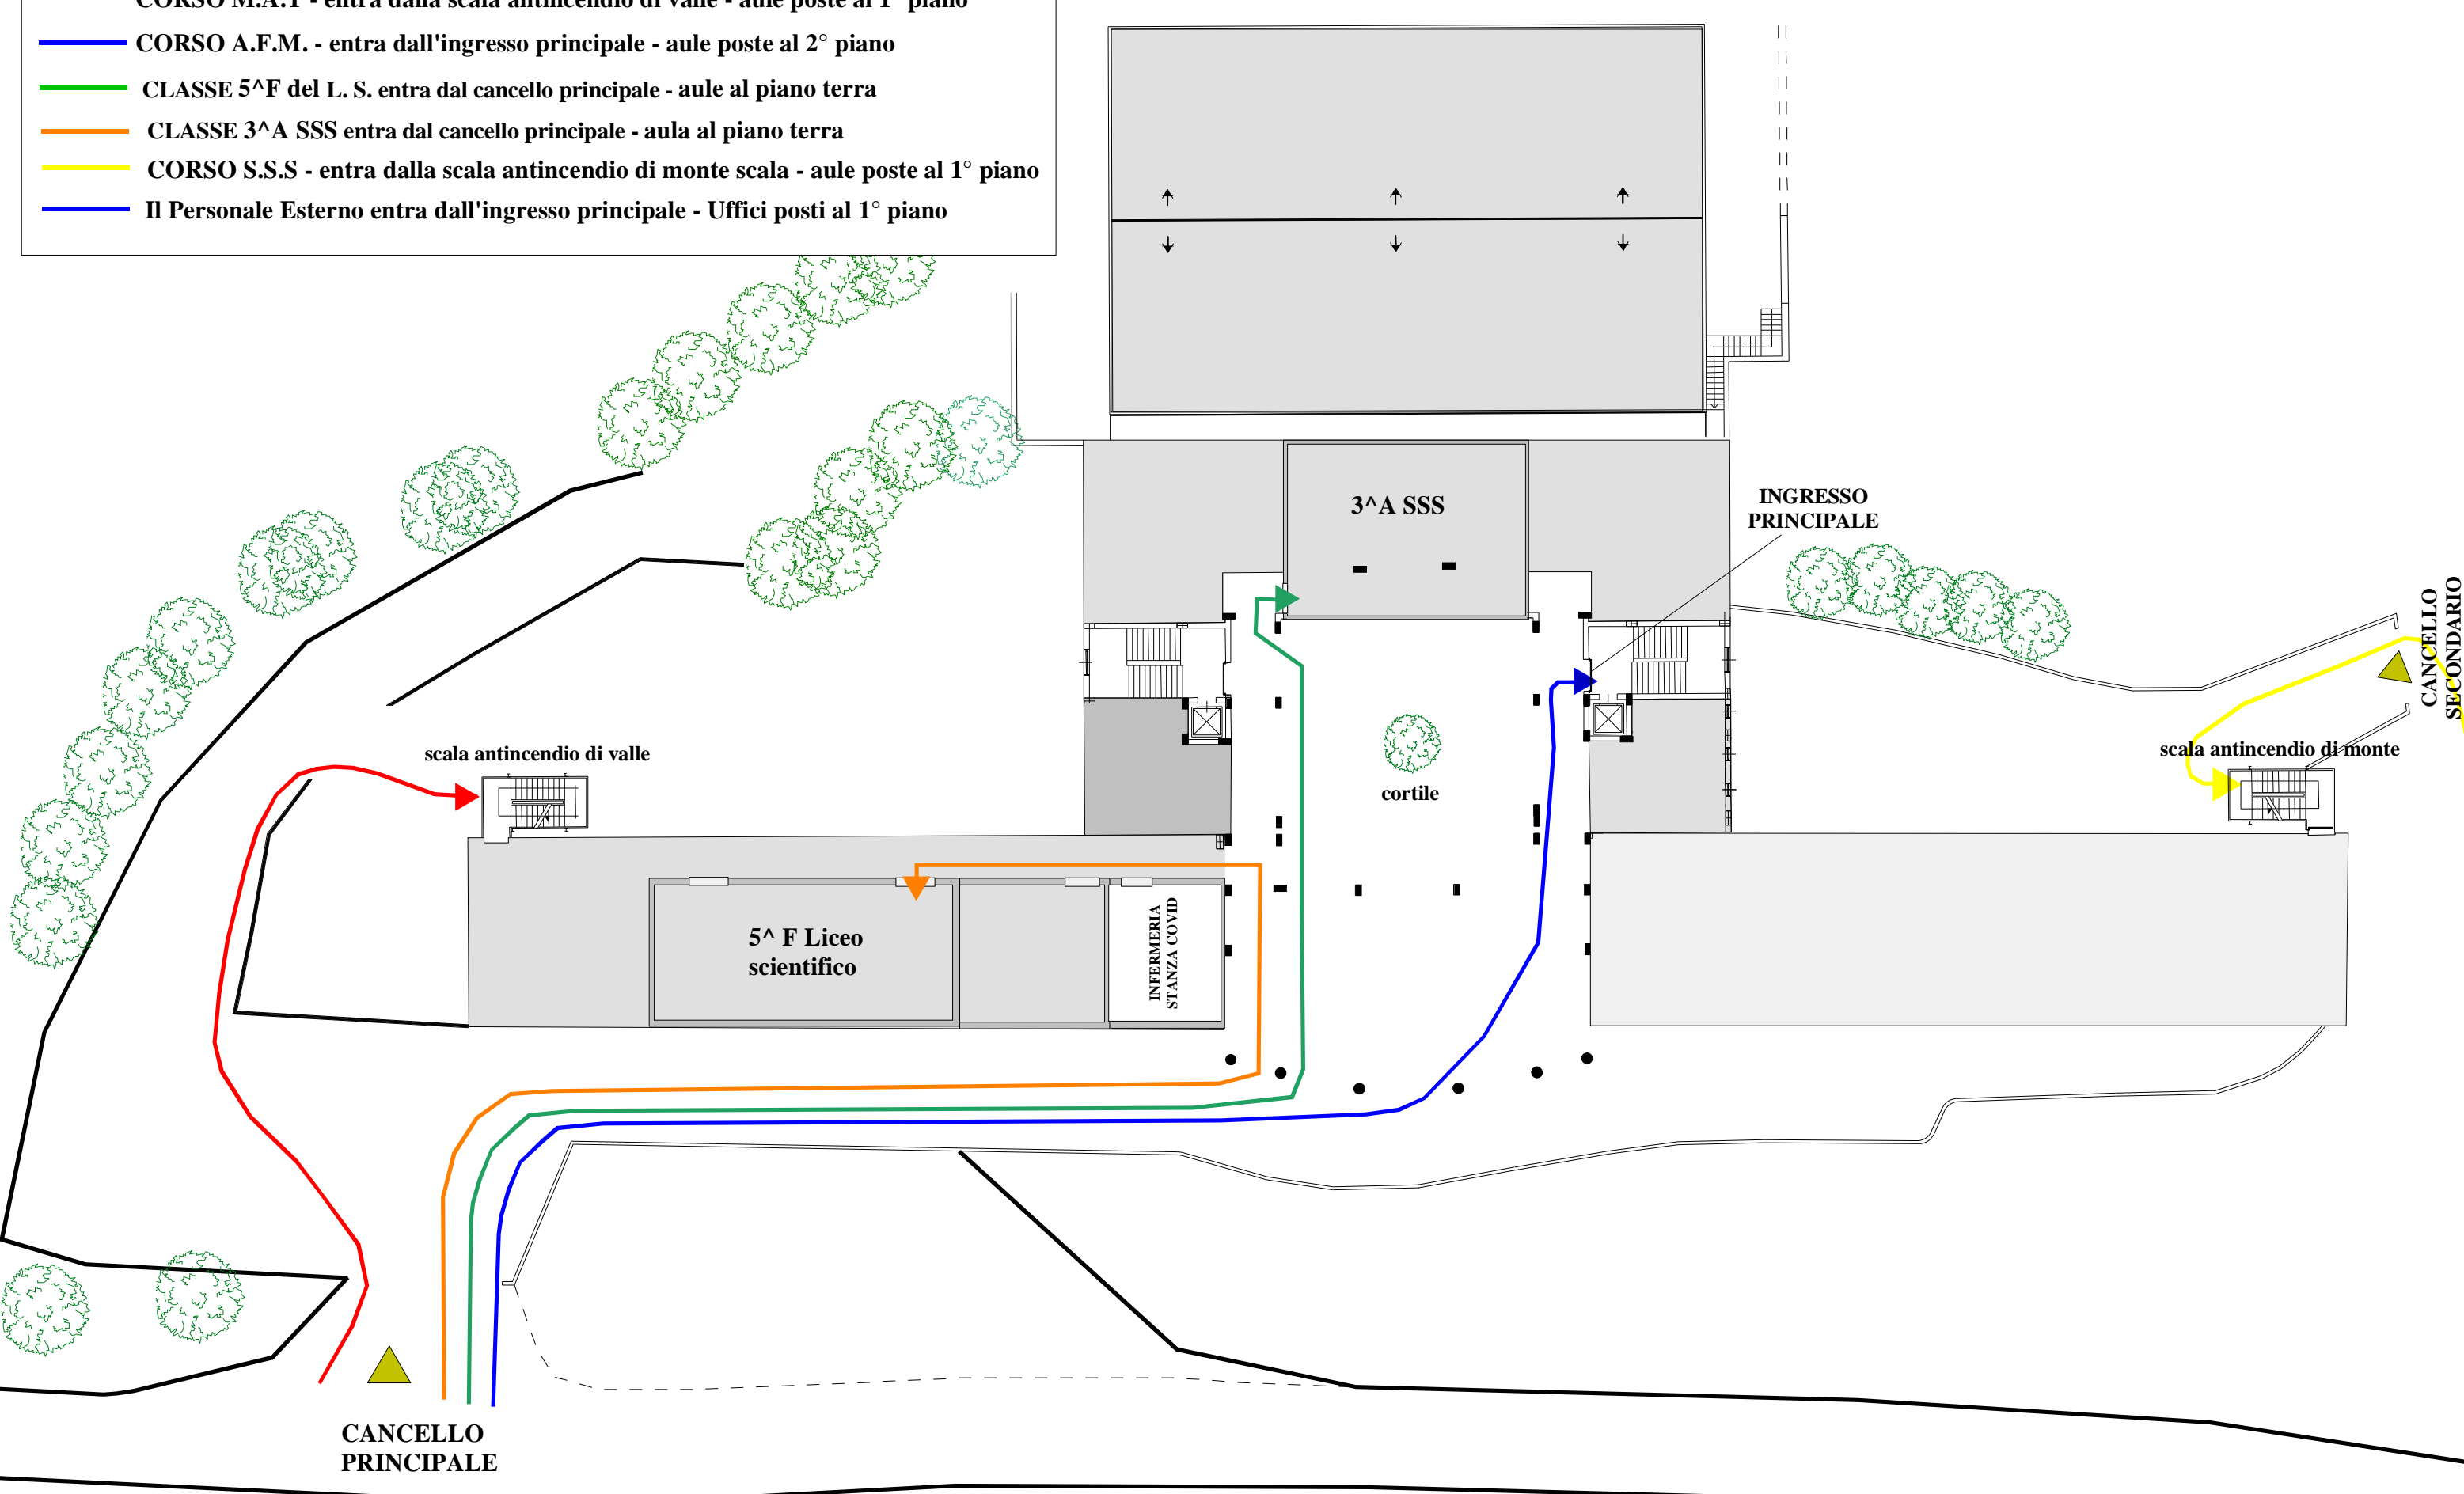

LEGENDA:

- CORSO M.A.T - entra dalla scala antincendio di valle - aule poste al 1° piano
- CORSO A.F.M. - entra dall'ingresso principale - aule poste al 2° piano
- CLASSE 5^F del L. S. entra dal cancello principale - aule al piano terra
- CLASSE 3^A SSS entra dal cancello principale - aula al piano terra
- CORSO S.S.S - entra dalla scala antincendio di monte scala - aule poste al 1° piano
- Il Personale Esterno entra dall'ingresso principale - Uffici posti al 1° piano

SEPARAZIONE DEI PERSORSI IN ENTRATA

PIANTA PIANO TERRA

ISTITUTO DI ISTRUZIONE SECONDARIA SUPERIORE "Erodoto di Thurii"
Sede Centrale via Nicola Calipari - 87011 CASSANO ALLO IONIO